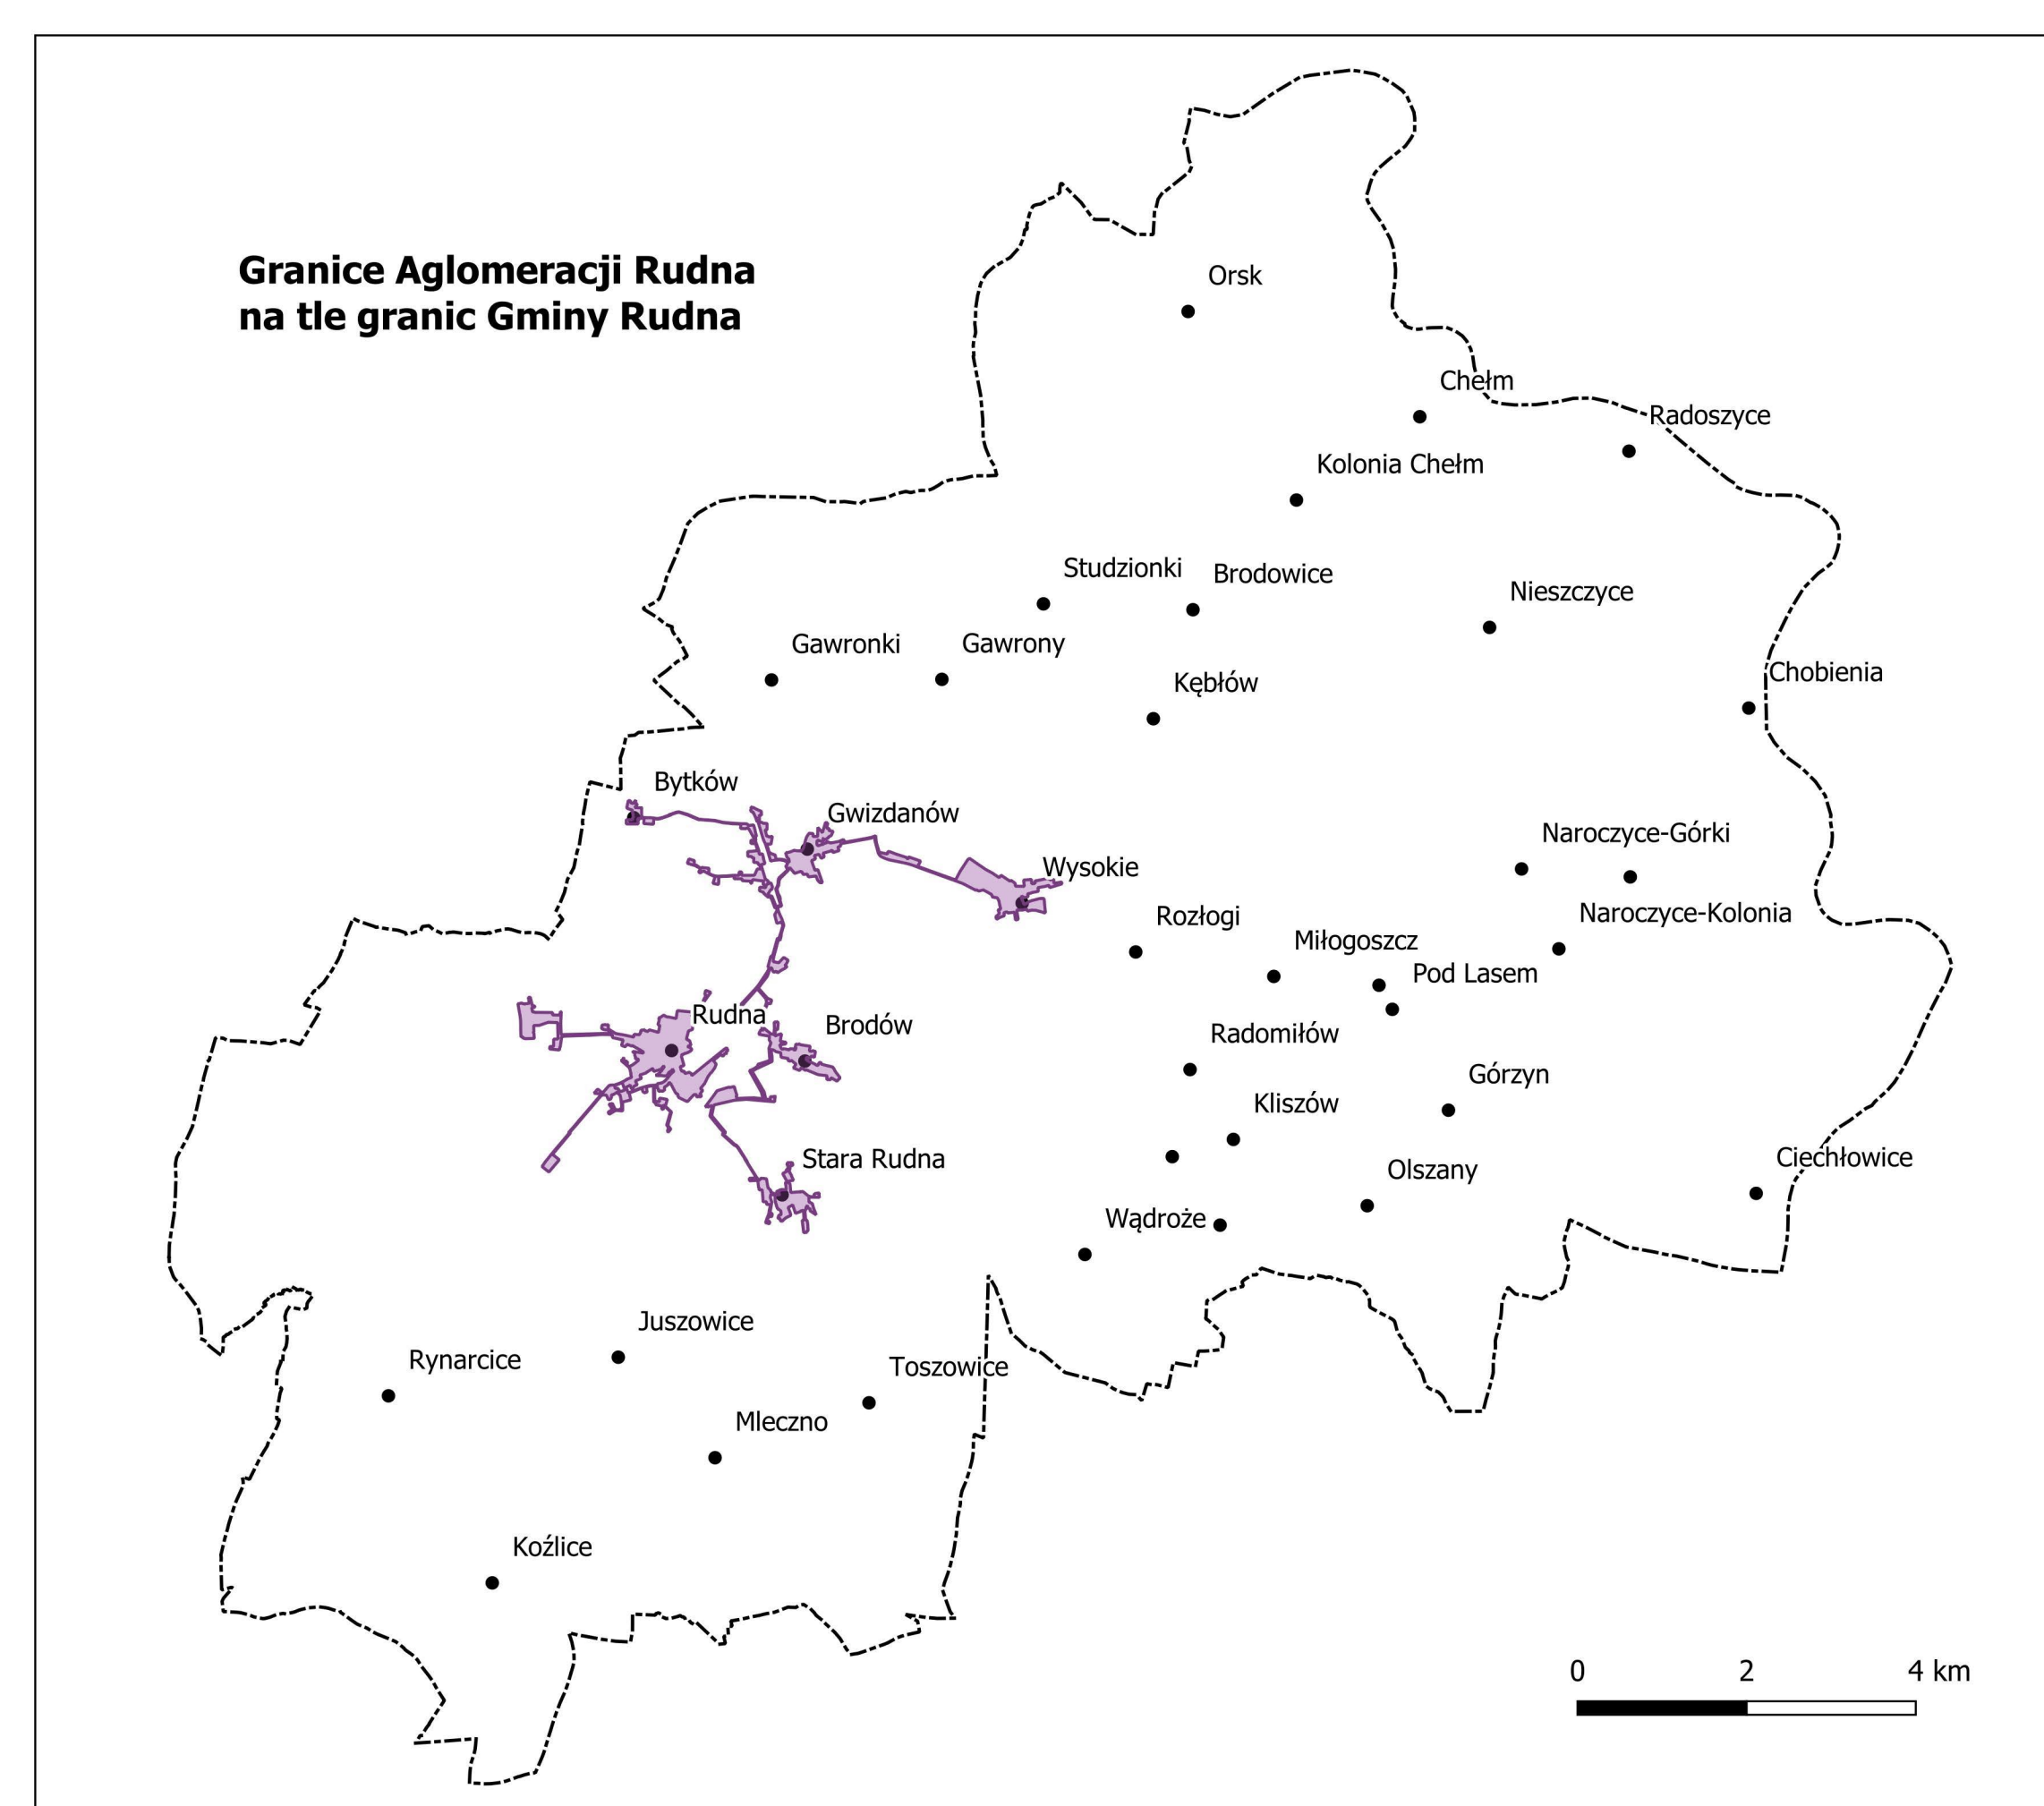

GRANICE I OBSZAR AGLOMERACJI RUDNA

1:10 000

0 0.5 1 km

Objaśnienia

- Granica gminy
- Granica aglomeracji
- Obszar aglomeracji
- Punkty adresowe
- Kanalizacja sanitarna
- Strefa ochronna ujęć wody
- Budynki EGiB
- Granice działek EGiB

Szczegółowe informacje o źródłach danych przestrzennych zawiera załącznik nr 1 do Uchwały