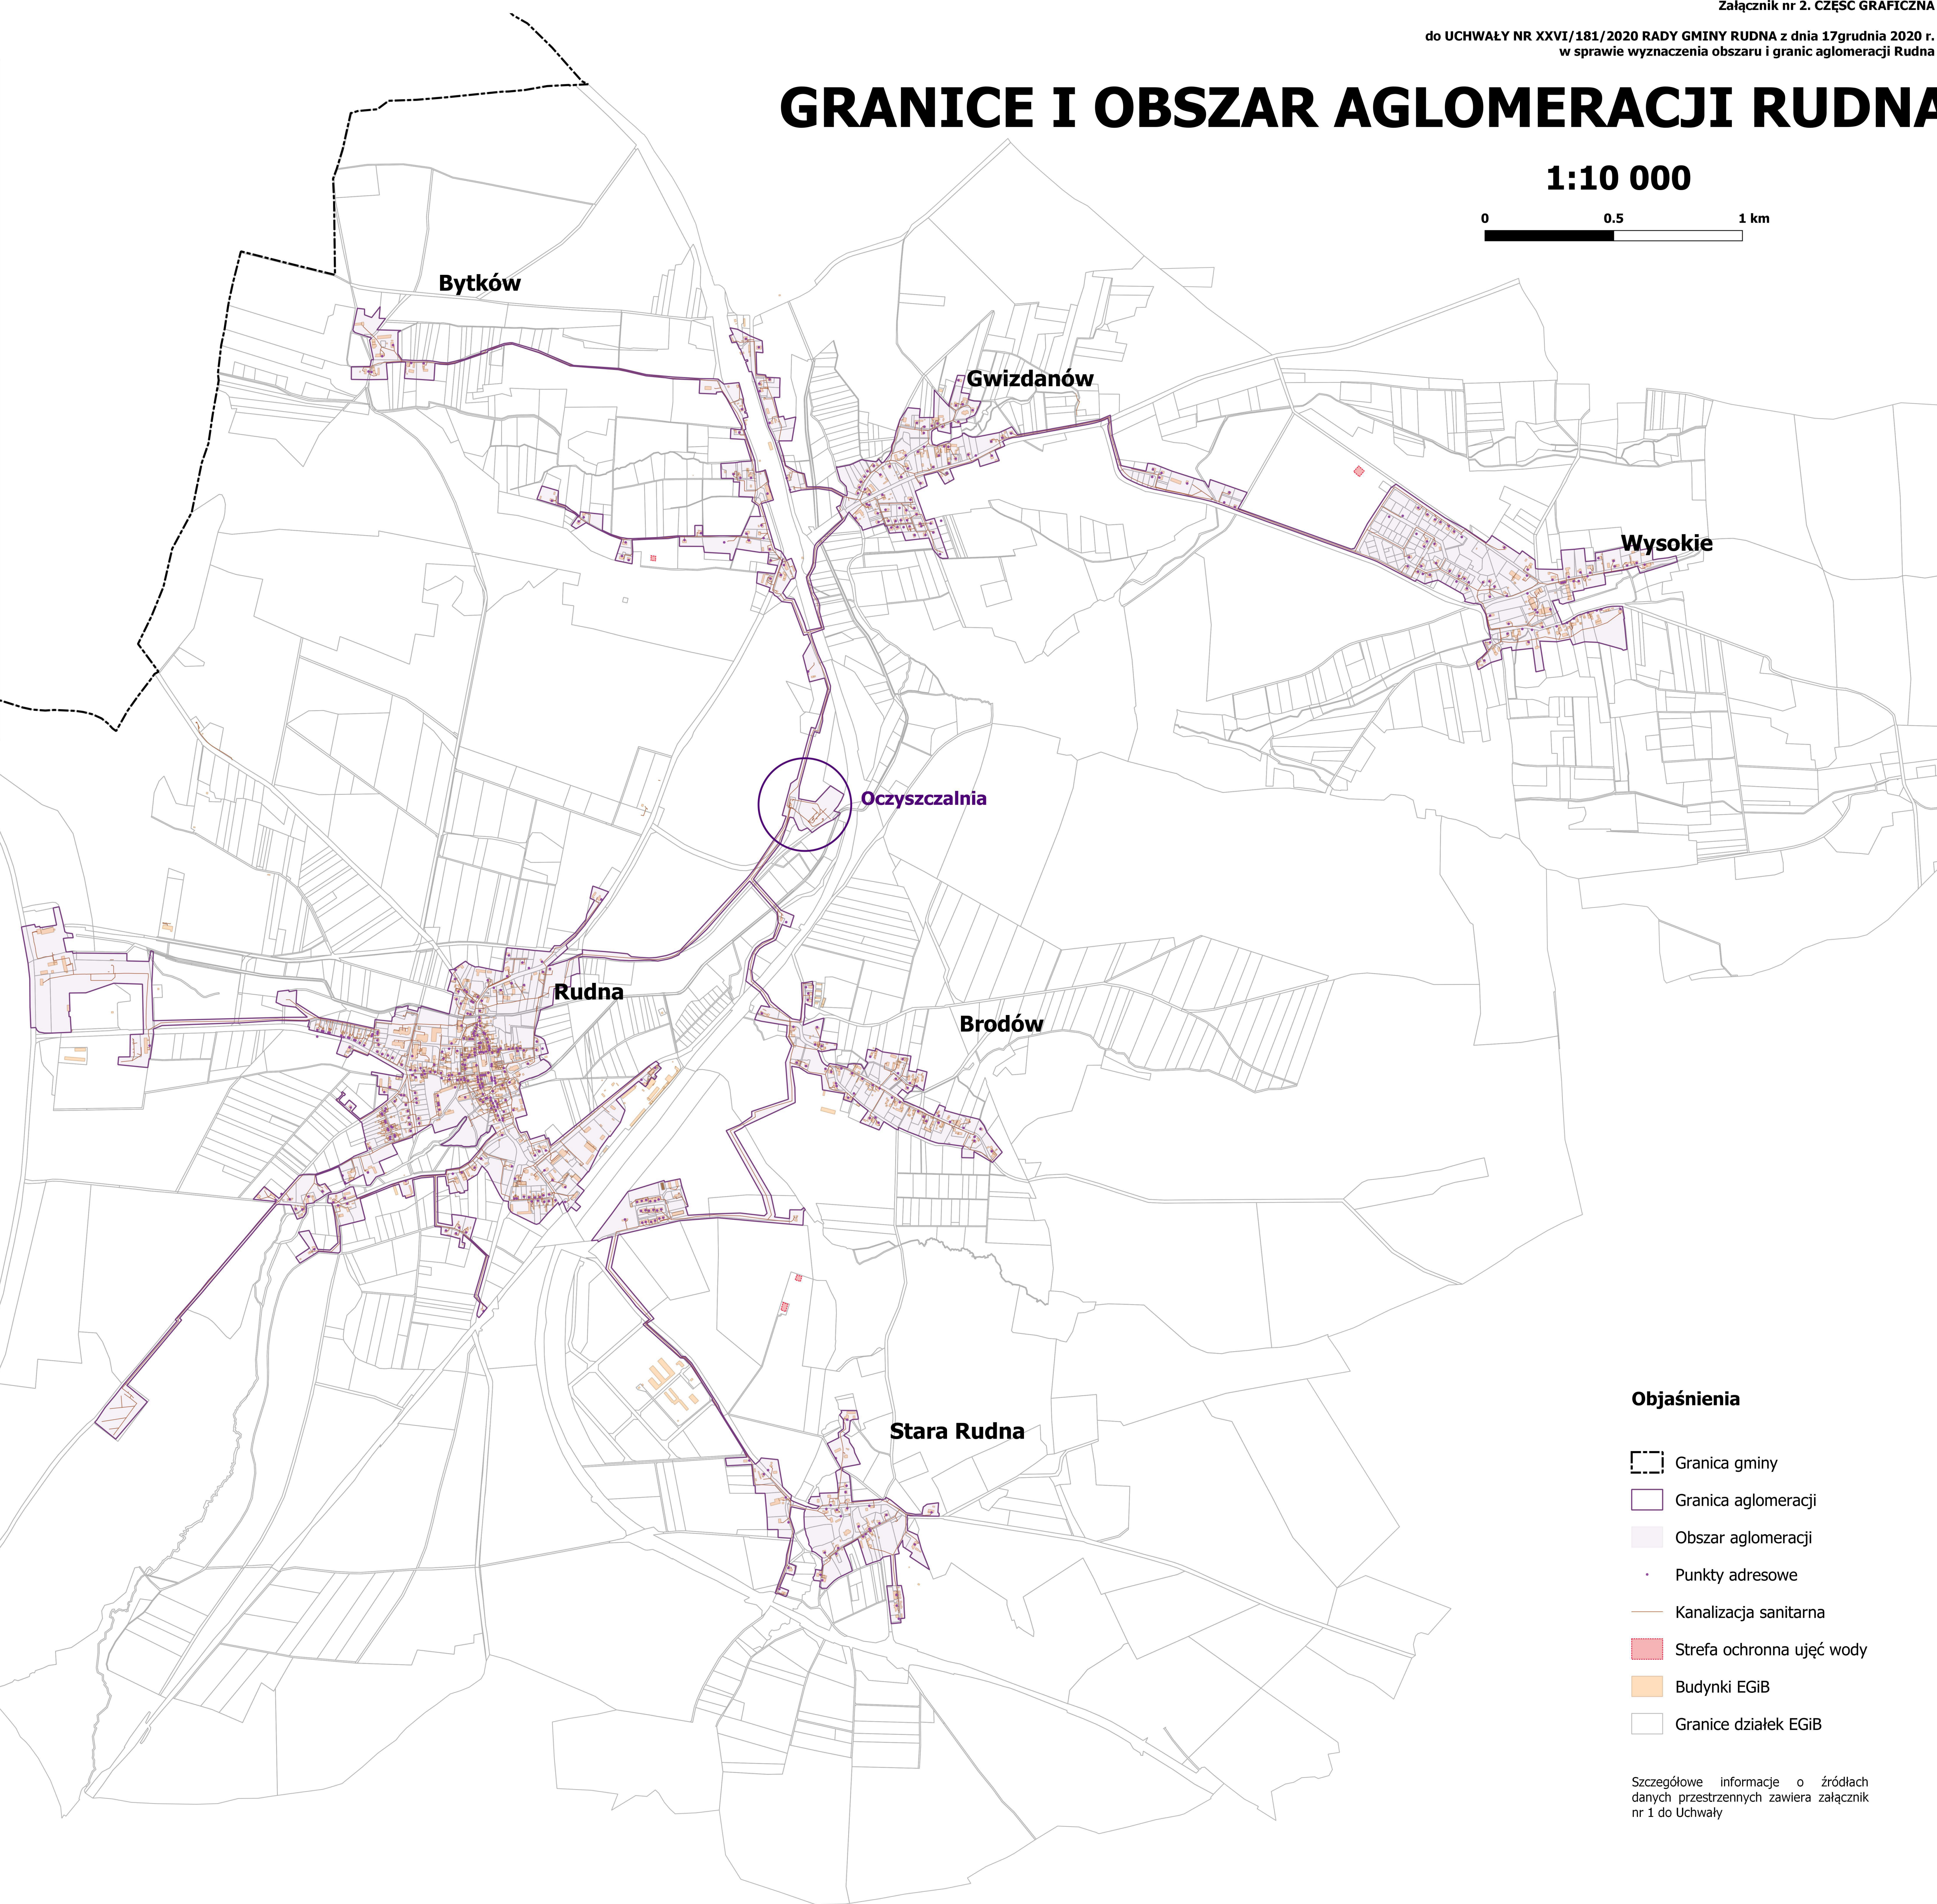

GRANICE I OBSZAR AGLOMERACJI RUDNA

1:10 000

0 0.5 1 km

Objaśnienia

- Granica gminy
- Granica aglomeracji
- Obszar aglomeracji
- Punkty adresowe
- Kanalizacja sanitarna
- Strefa ochronna ujęć wody
- Budynki EGiB
- Granice działek EGiB

Szczegółowe informacje o źródłach danych przestrzennych zawiera załącznik nr 1 do Uchwały