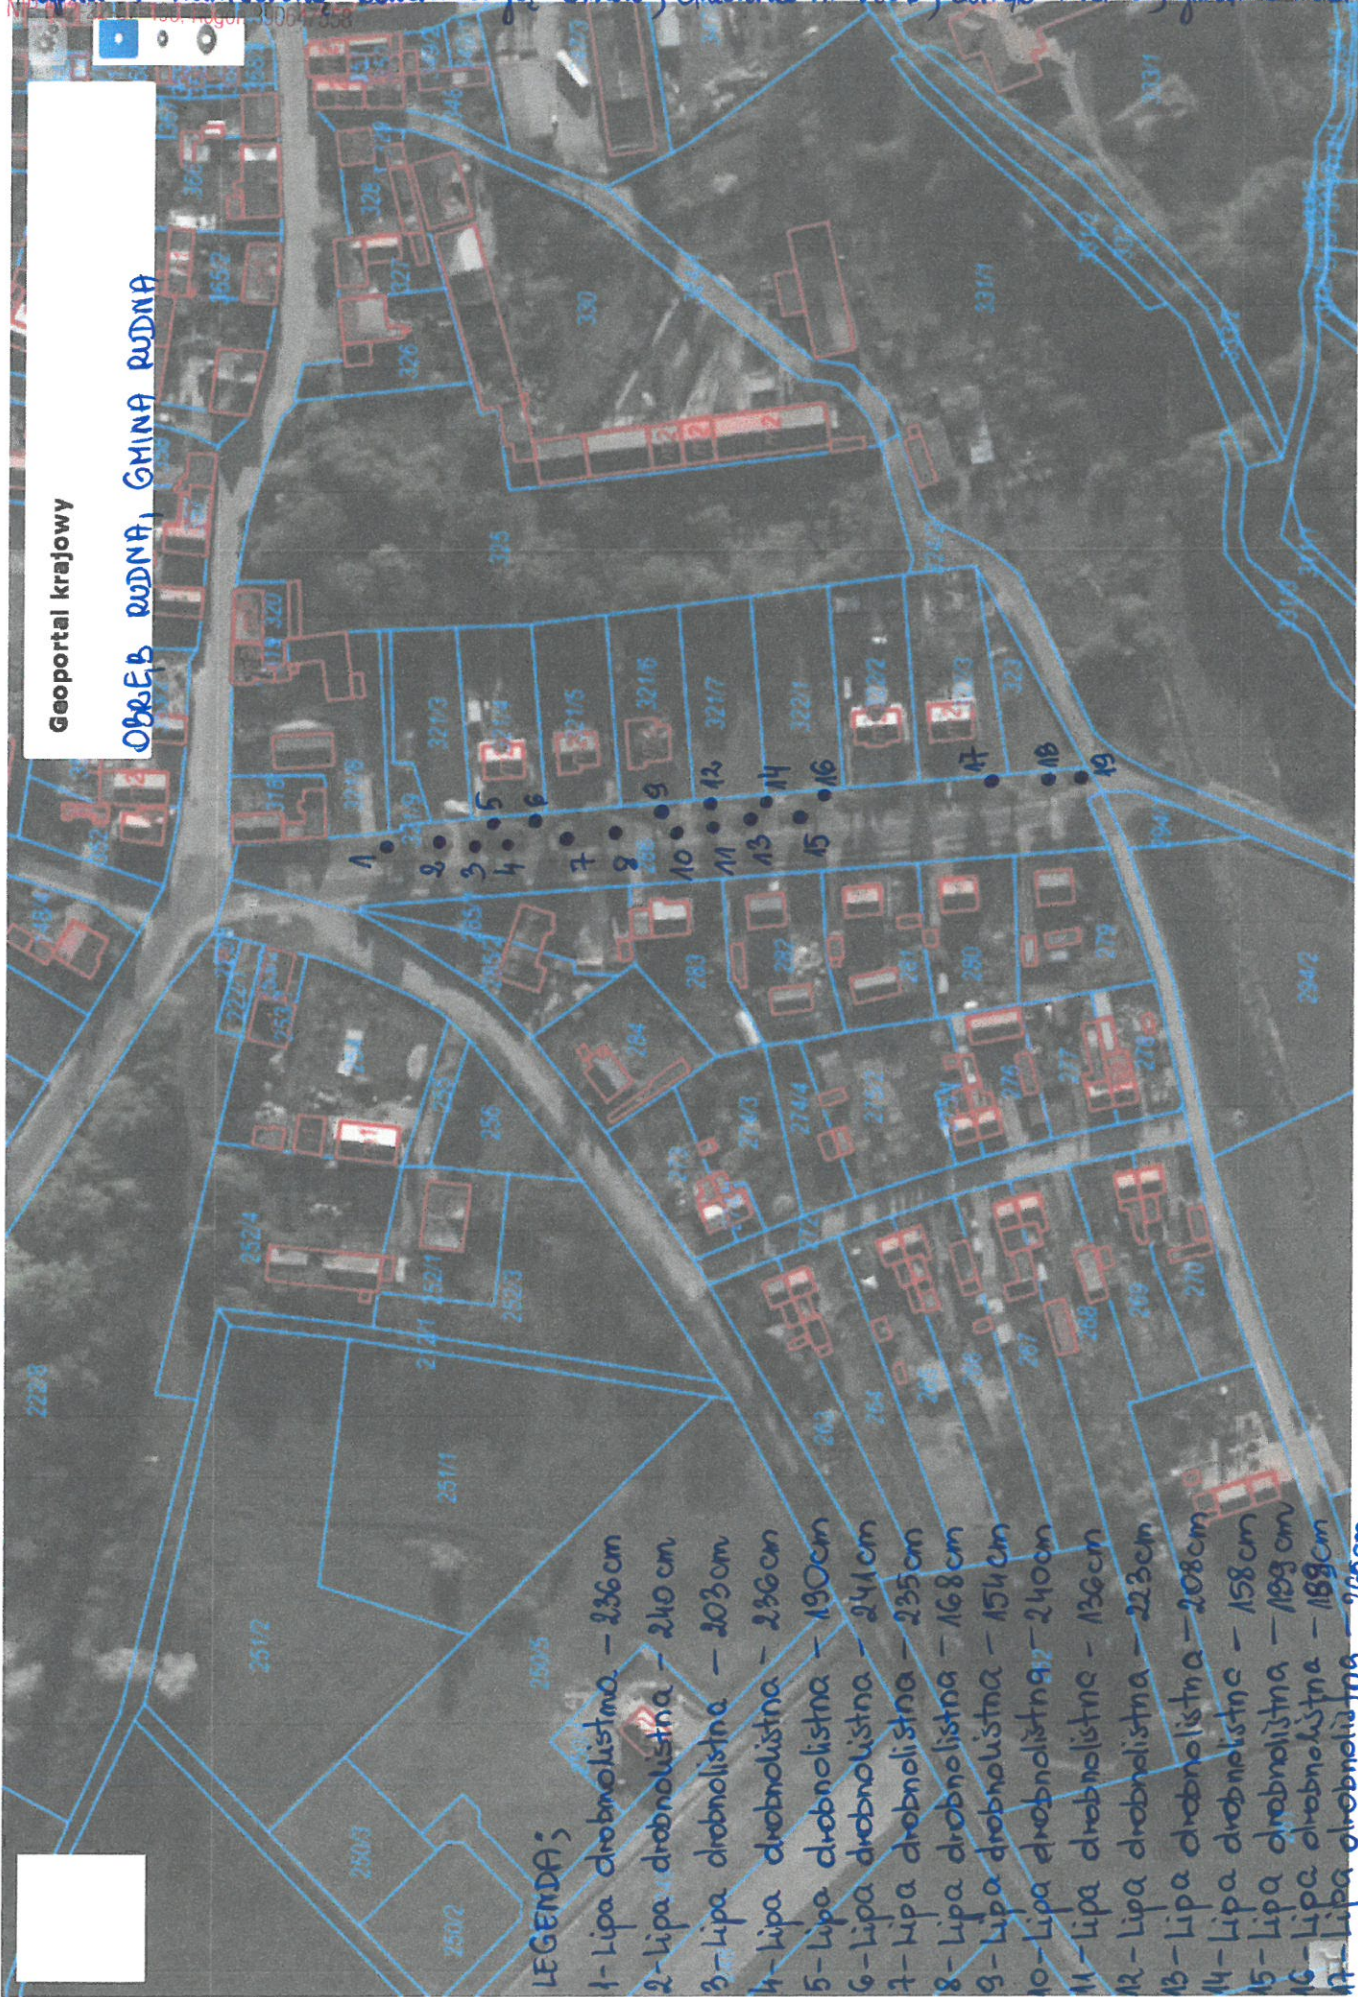

GMINA RUDNA

59-305 Rudna, Pl. Zwycięstwa 15

tel. 76 749 21 00 fax 76 749 21 17

NIP 592-21-11-100 REGON 140047358

Mapka z namiesioną lokalizacją Okręg, działka nr 286, obręb Rudna, gmina Rudna

Geoportal krajowy

OBRĘB RUDNA, GMINA RUDNA

LEGENDA;

- 1- Lipa drobnolistna - 236cm
- 2- Lipa drobnolistna - 240cm
- 3- Lipa drobnolistna - 203cm
- 4- Lipa drobnolistna - 236cm
- 5- Lipa drobnolistna - 190cm
- 6- Lipa drobnolistna - 241cm
- 7- Lipa drobnolistna - 235cm
- 8- Lipa drobnolistna - 168cm
- 9- Lipa drobnolistna - 154cm
- 10- Lipa drobnolistna - 240cm
- 11- Lipa drobnolistna - 136cm
- 12- Lipa drobnolistna - 223cm
- 13- Lipa drobnolistna - 208cm
- 14- Lipa drobnolistna - 158cm
- 15- Lipa drobnolistna - 189cm
- 16- Lipa drobnolistna - 189cm
- 17- Lipa drobnolistna - 265cm
- 18- Lipa drobnolistna - 246cm
- 19- Lipa drobnolistna - 258cm