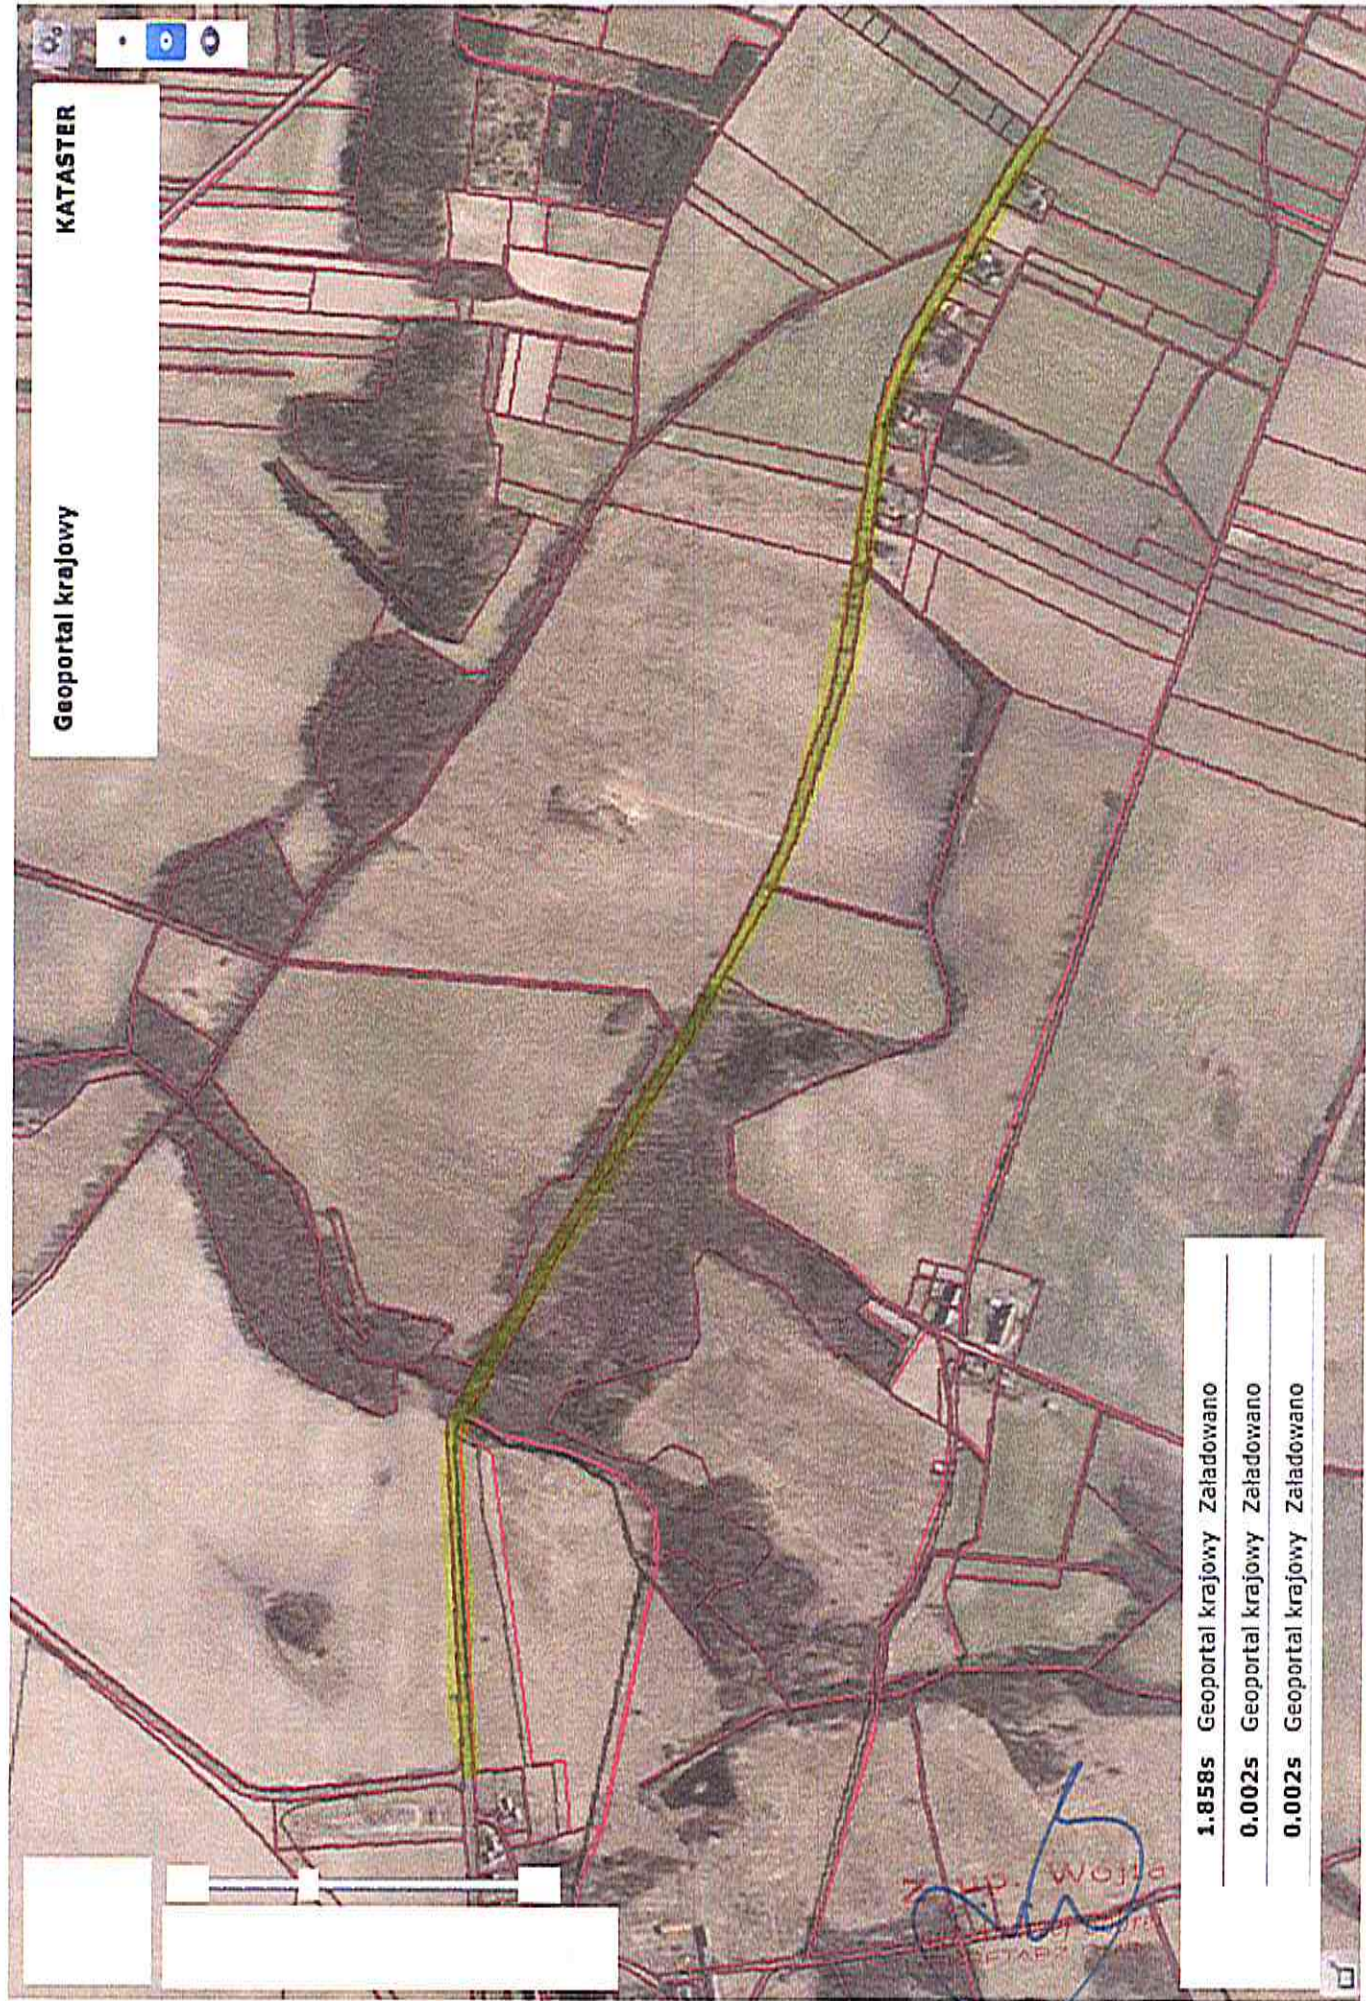

Zakres granicowa dr. 2.400 m

Geoportal krajowy
KATASTER

- 1.858s Geoportal krajowy Załadowano
- 0.002s Geoportal krajowy Załadowano
- 0.002s Geoportal krajowy Załadowano